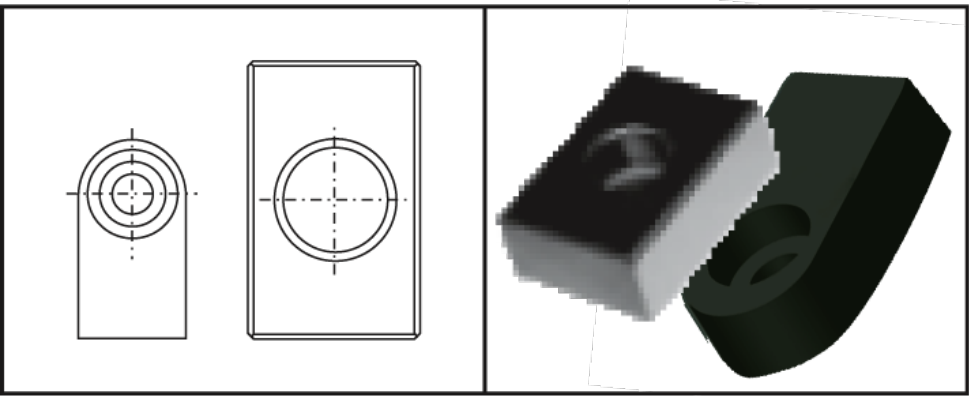

# Drive Key

| Specification       | d<br>(for Size) |
|---------------------|-----------------|
| Dia 16 - 8x8x14     | 16              |
| Dia 22 - 10x10x17   | 22              |
| Dia 27 - 12x14x20   | 27              |
| Dia 32 - 14x14x22   | 32              |
| Dia 40 - 15.9x16x21 | 40              |
| Dia 60 - 25.4x25x31 | 60              |